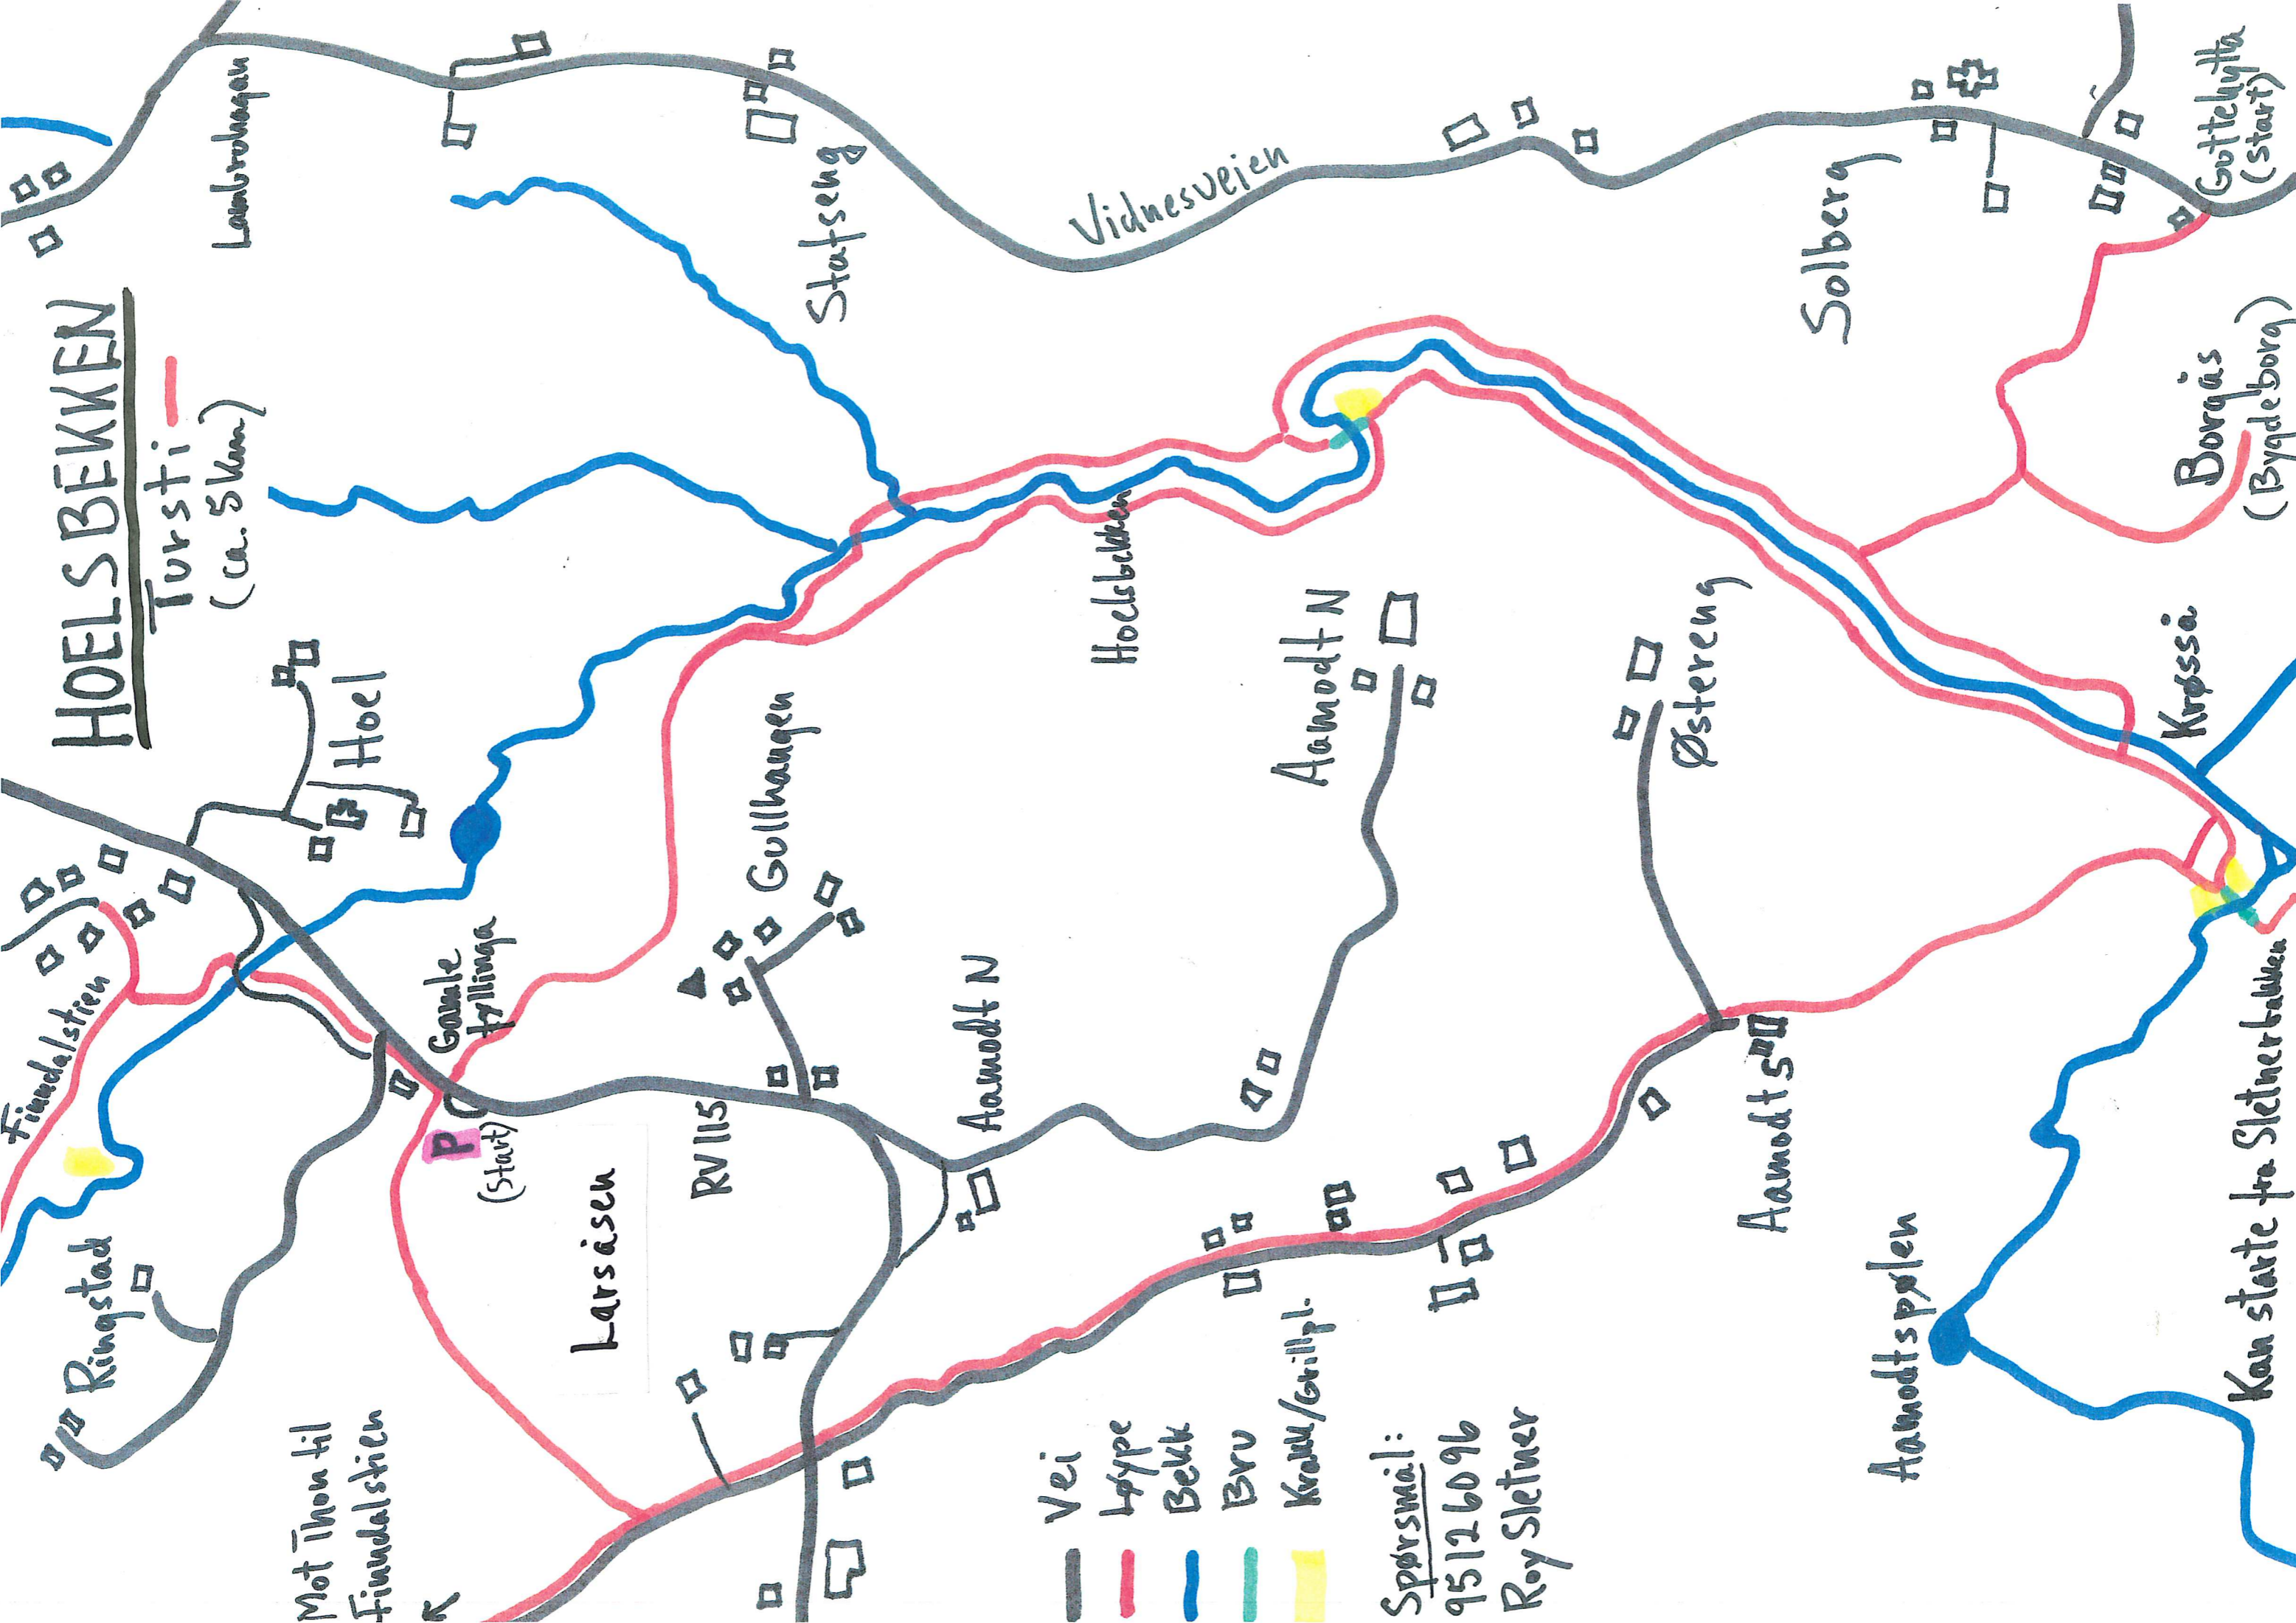

HOELSBEKKEN

Tursti
(ca. 5km)

Mot Thon til
Fjendalstien

- Vei
- Type
- Bekk
- Bru
- Kross/grillpl.

Spørsmål:
95126096
Roy Sletner

Kan starte fra Sletnerbakken