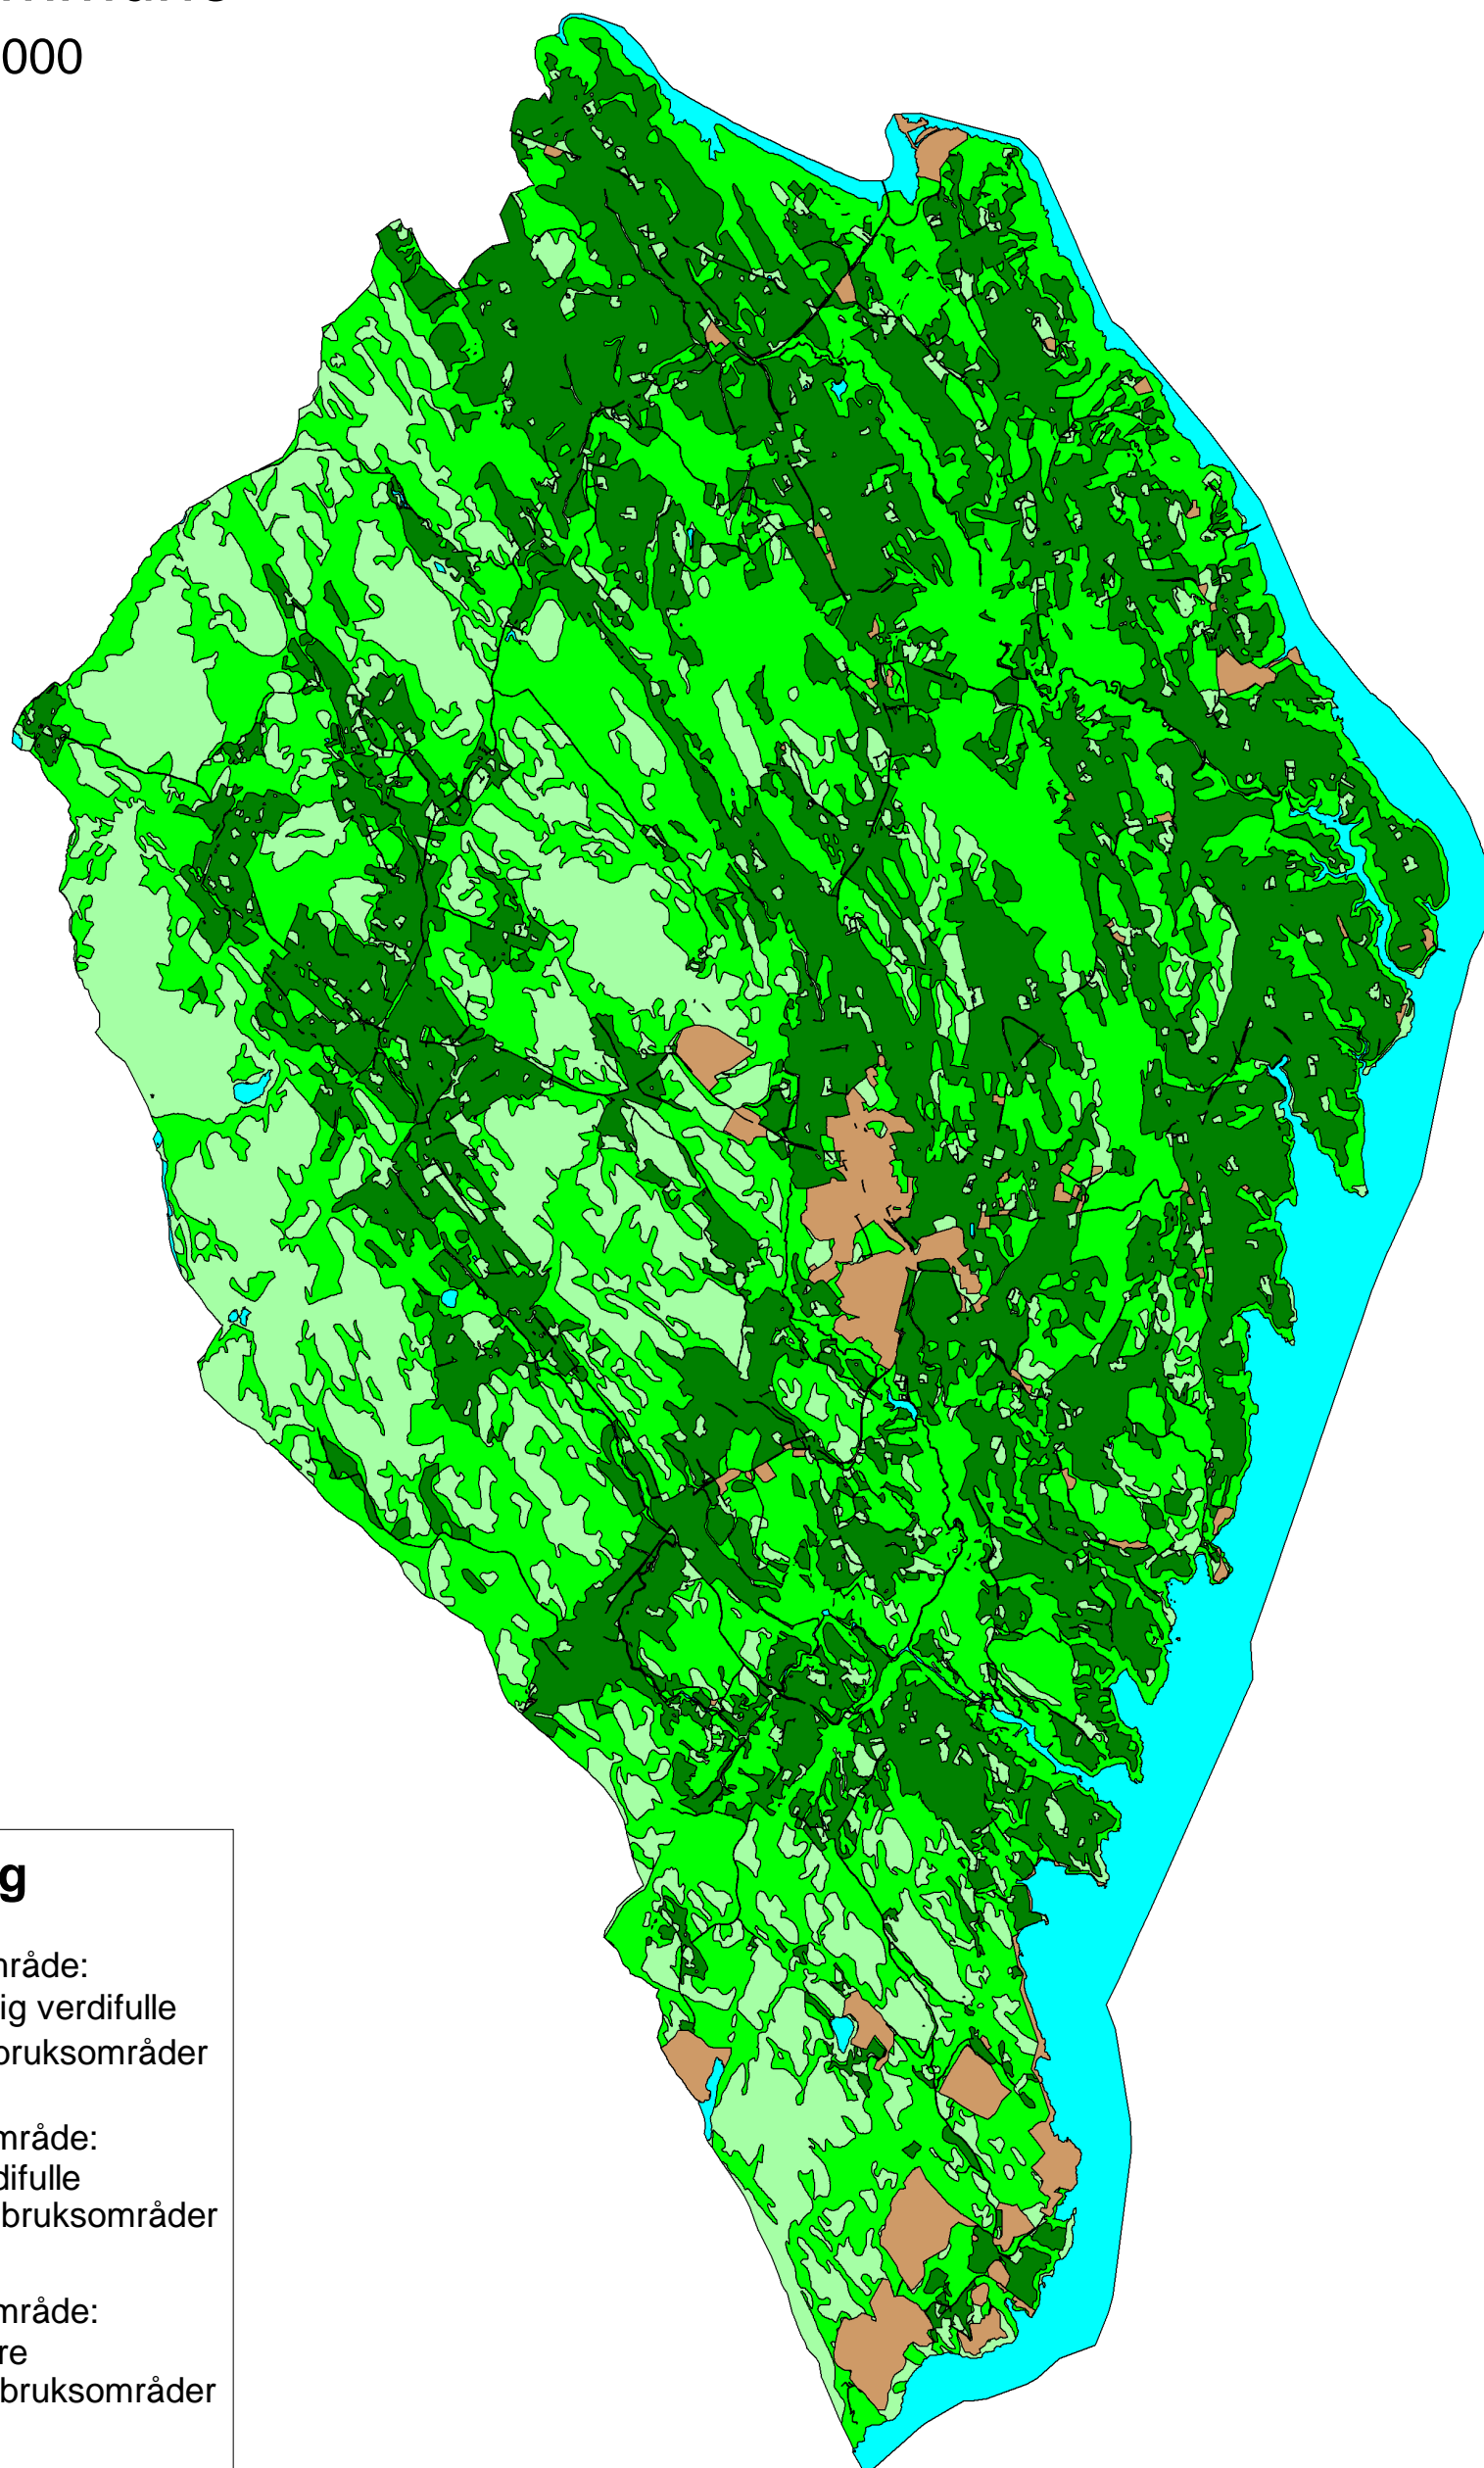

Temakart:  
**Verdiklassifisering av jord og skog**  
Skiptvet kommune  
Målestokk 1:50 000

**Tegnforklaring**

-  A-område:  
Særlig verdifulle  
landbruksområder
-  B-område:  
Verdifulle  
landbruksområder
-  C-område:  
Andre  
landbruksområder
-  Uklassifisert