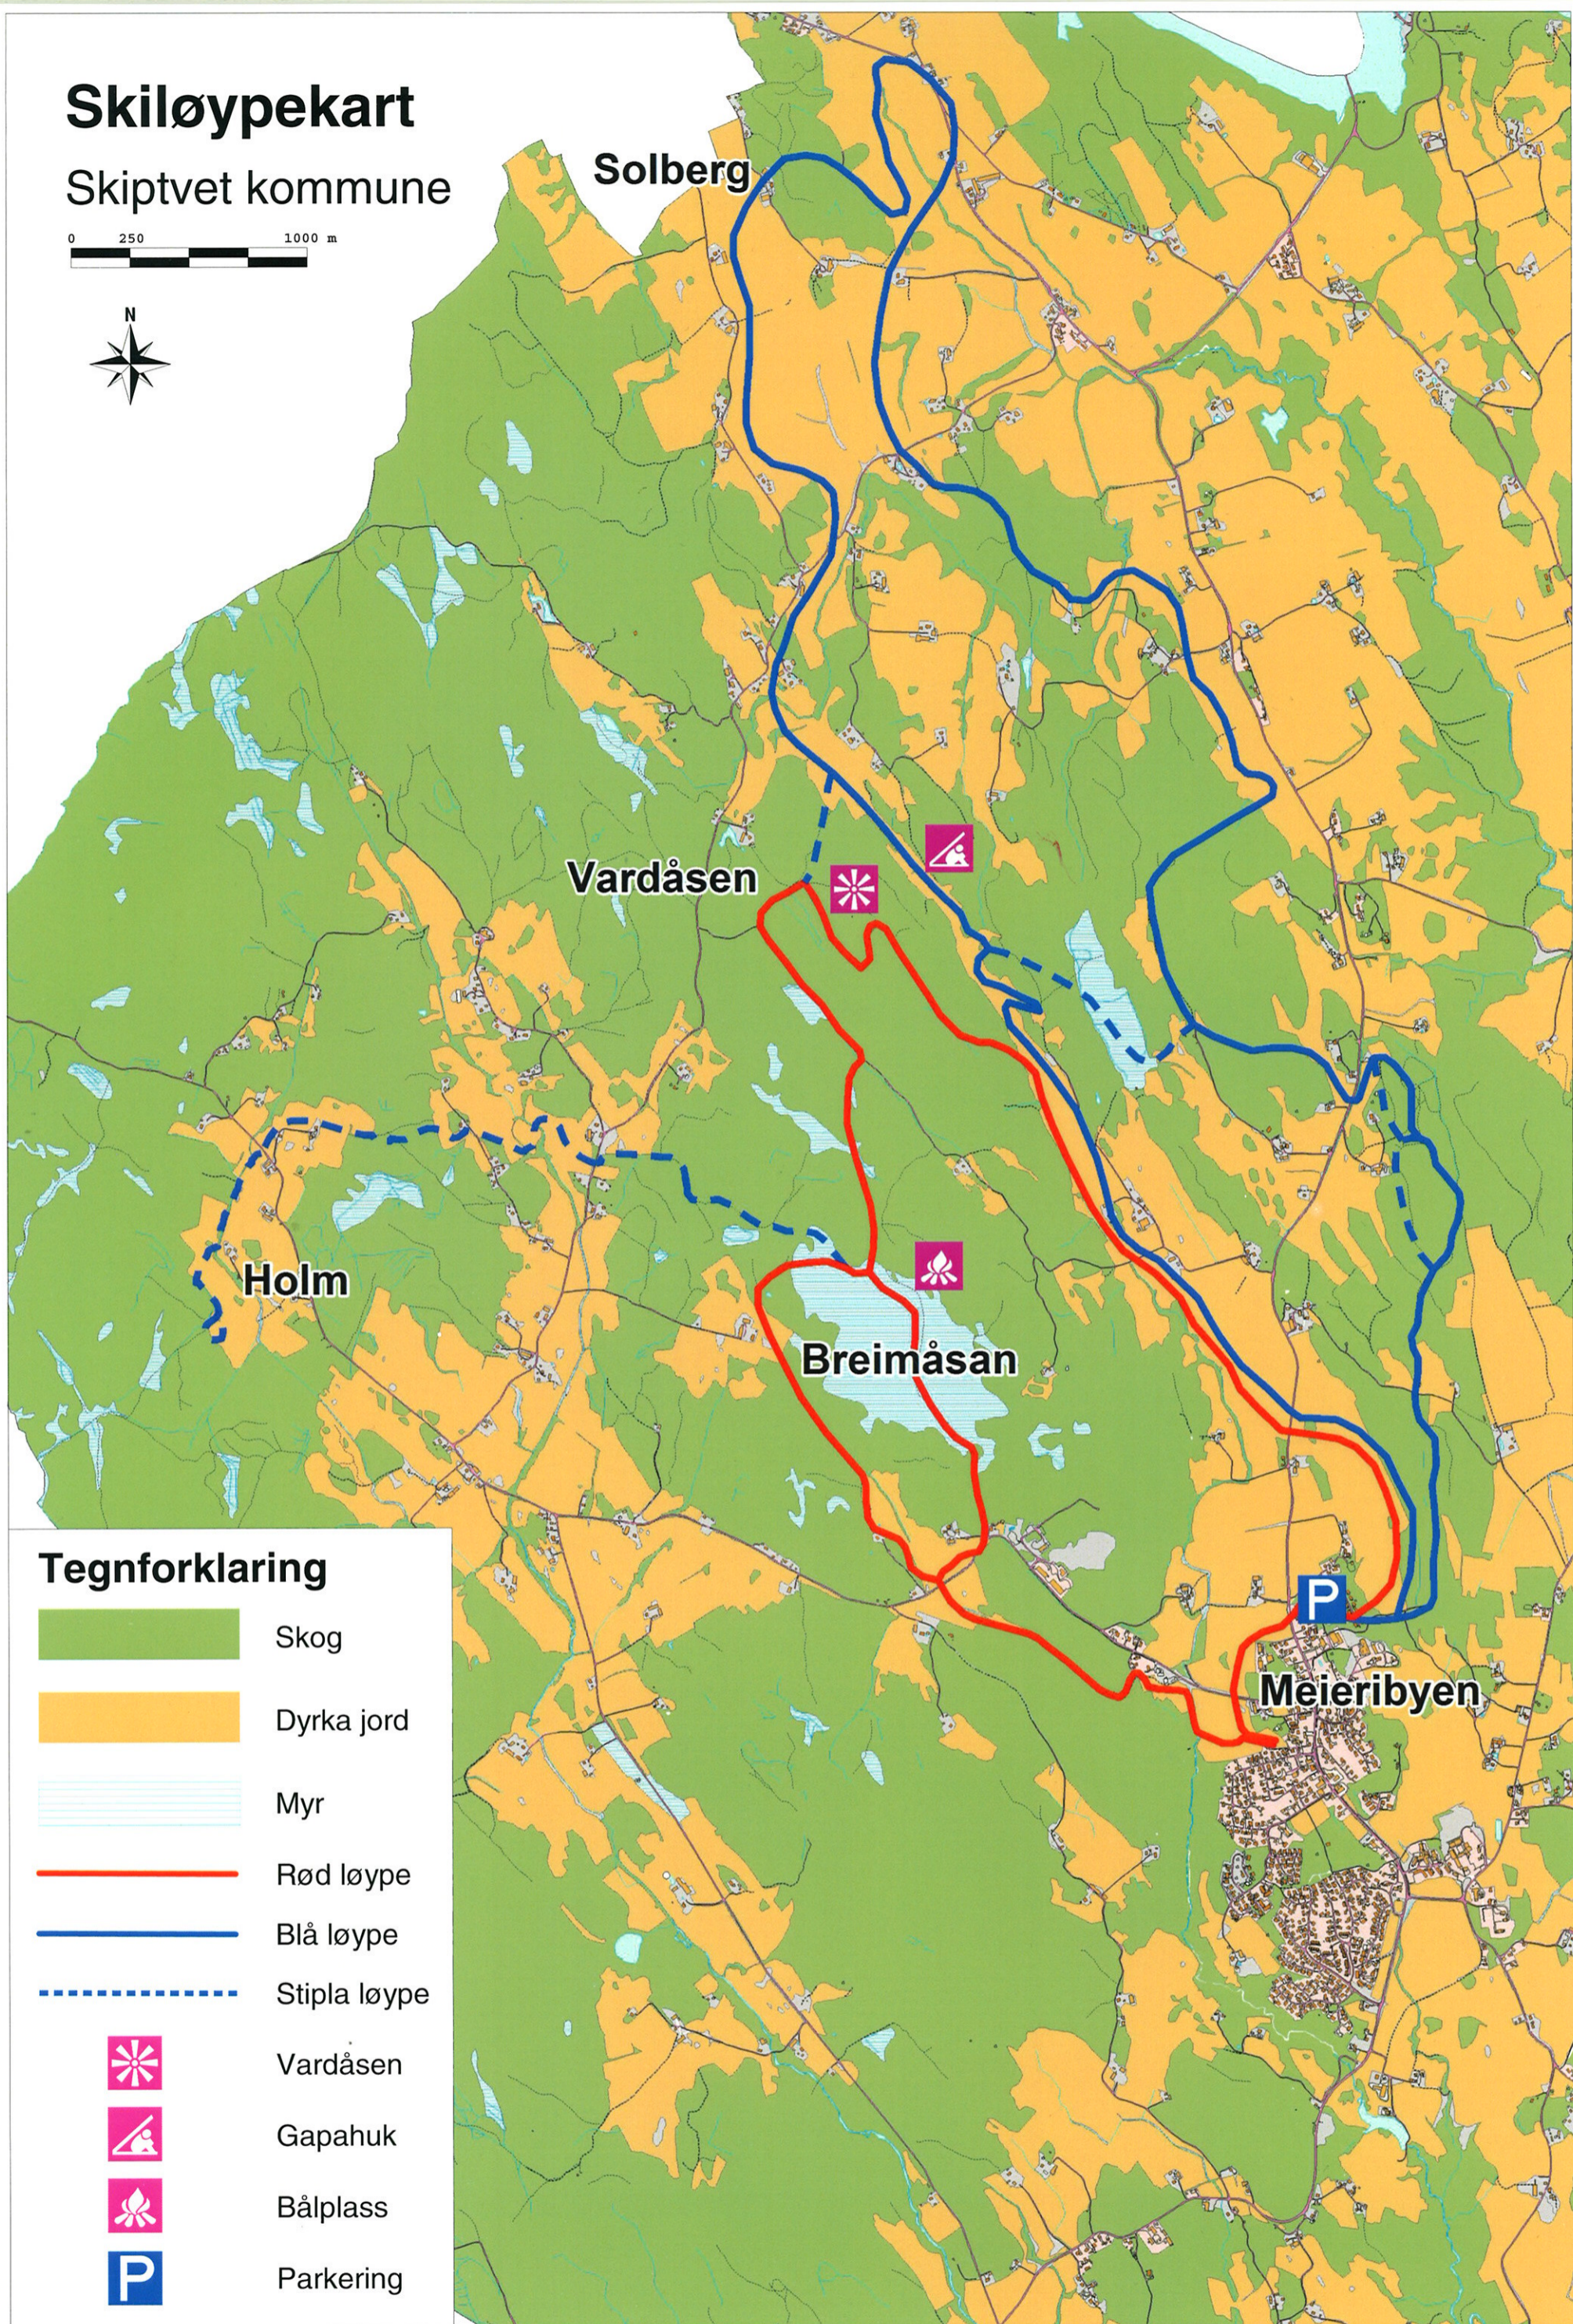

Skiløypekart

Skiptvet kommune

Tegnforklaring

-  Skog
-  Dyrka jord
-  Myr
-  Rød løype
-  Blå løype
-  Stipla løype
-  Vardåsen
-  Gapahuk
-  Bål plass
-  Parkering